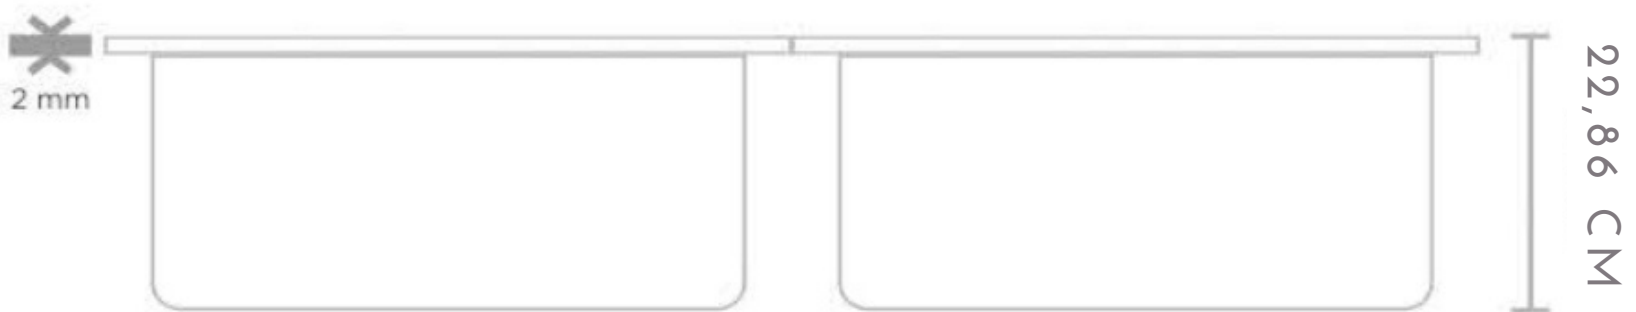

SANCHEZ CORP  
IMPORTACIONES

**\$168.30**

**DOBLE POZO**

PREGUNTE POR NUESTROS DESCUENTOS

**POZO SIMPLE**

**\$123,70**

# MEDIDAS

81,28 CM