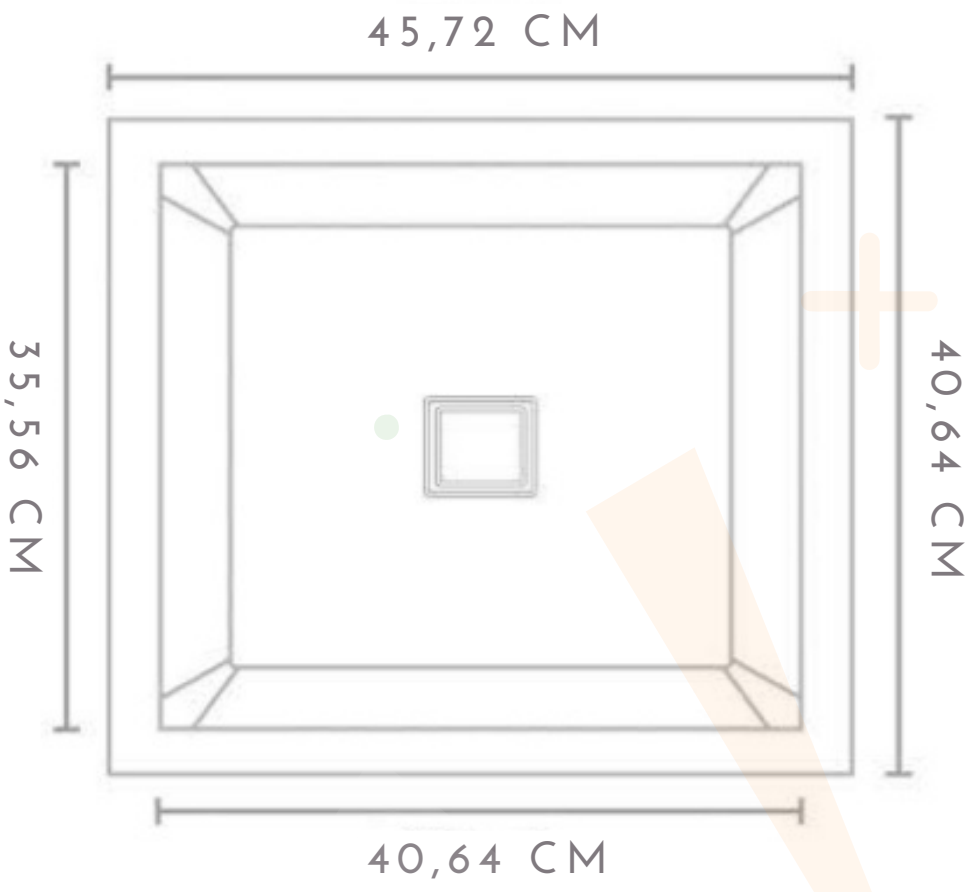

# MEDIDAS

81,28 CM