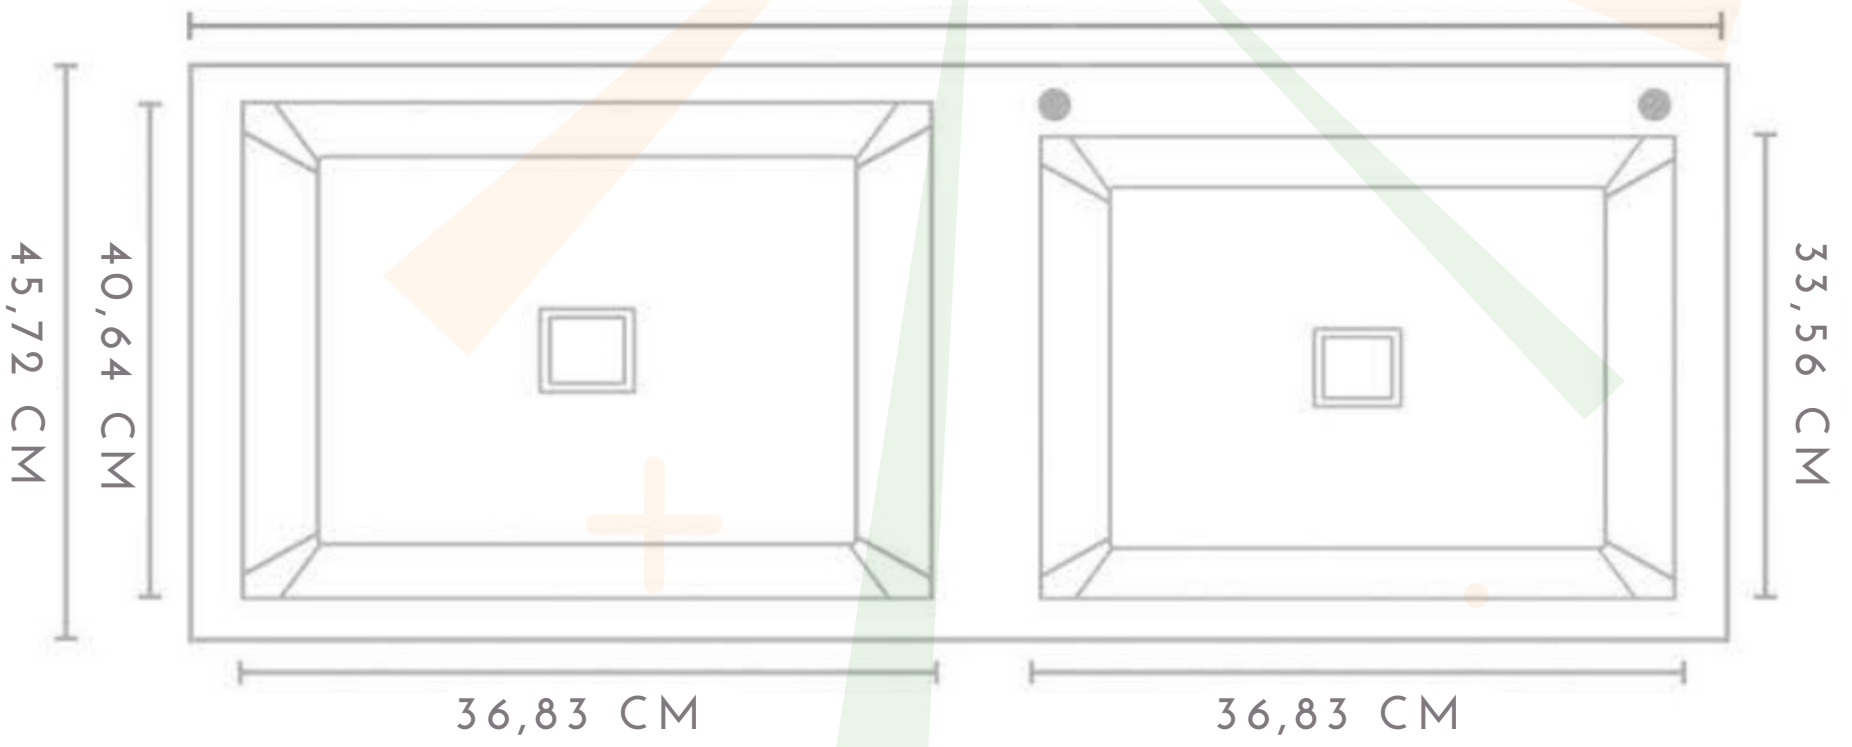

# MEDIDAS

81,28 CM